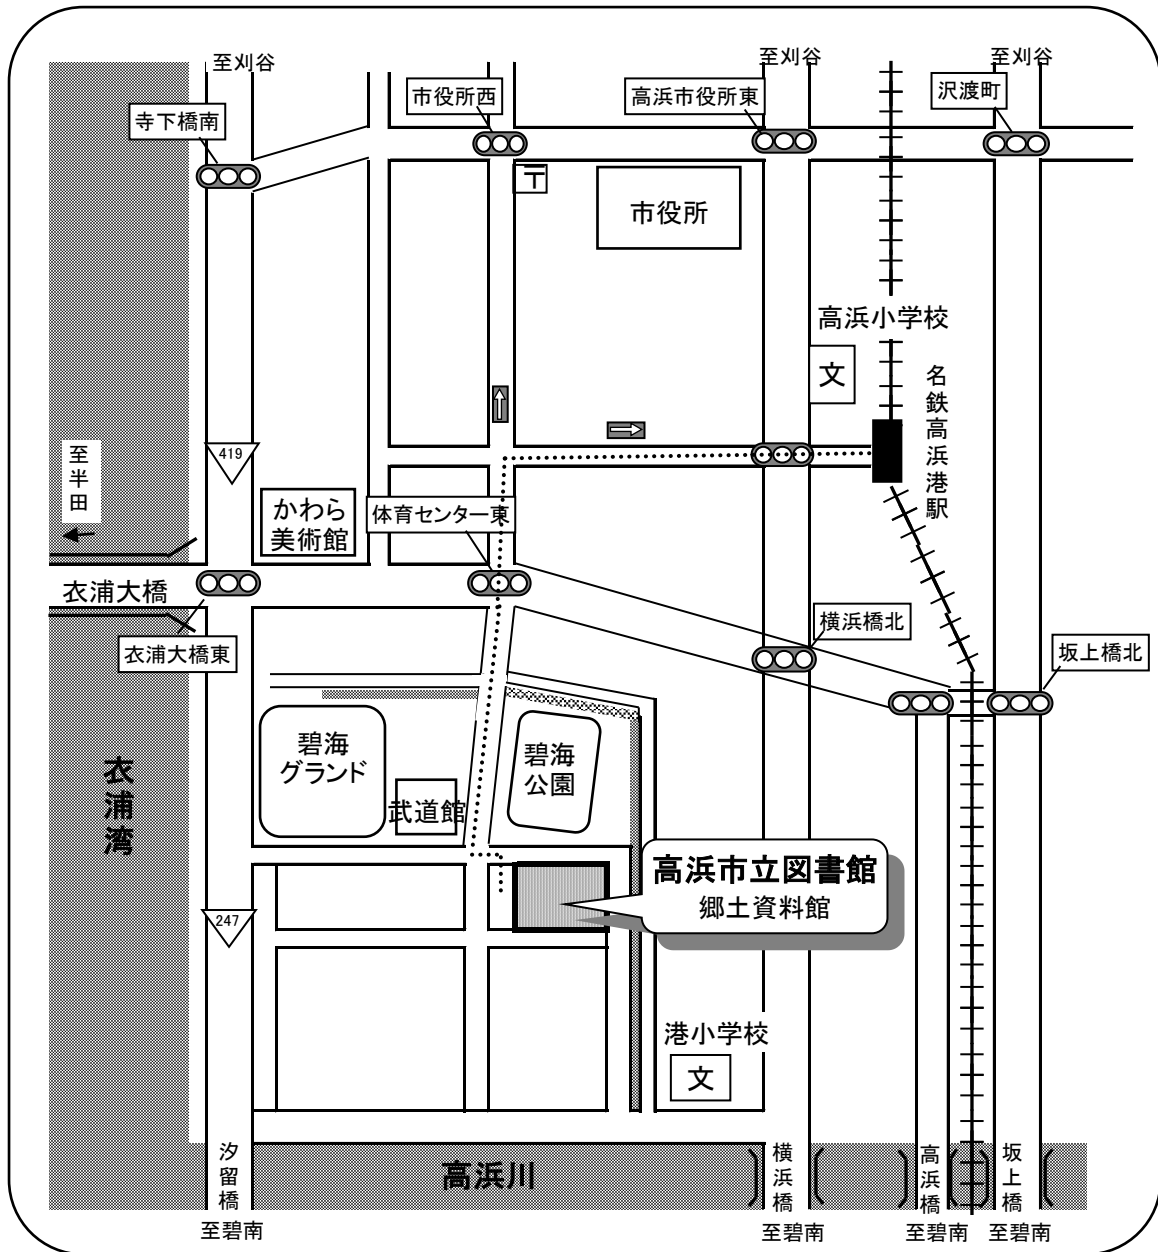

高浜市立図書館 案内図
交通: 名鉄三河線 高浜港駅下車 徒歩10分

図書館概要

令和3年度利用実績

令和4年7月発行

編集・発行 高浜市立図書館
〒444-1324
愛知県高浜市碧海町五丁目1番地5
(電話) 0566-52-0240 (FAX) 0566-52-0343