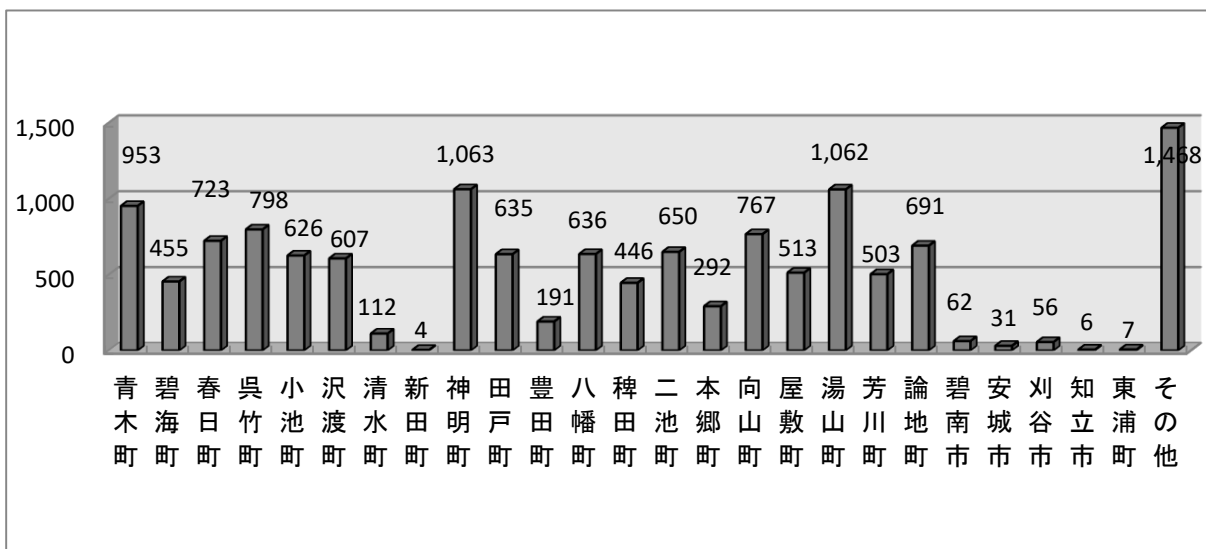

(9) 地区別登録者

(人口令和4年4月1日現在)

	地区人口	登録者数	登録率 (%)
青木町	2,968	953	32.1%
碧海町	1,209	455	37.6%
春日町	2,927	723	24.7%
呉竹町	2,973	798	26.8%
小池町	2,377	626	26.3%
沢渡町	2,519	607	24.1%
清水町	593	112	18.9%
新田町	78	4	5.1%
神明町	4,596	1,063	23.1%
田戸町	3,402	635	18.7%
豊田町	915	191	20.9%
八幡町	3,391	636	18.8%
稗田町	1,991	446	22.4%
二池町	2,606	650	24.9%
本郷町	1,390	292	21.0%
向山町	2,694	767	28.5%
屋敷町	2,076	513	24.7%
湯山町	4,817	1,062	22.0%
芳川町	2,112	503	23.8%
論地町	3,658	691	18.9%
小計	49,292	11,727	23.8%
碧南市		62	
安城市		31	
刈谷市		56	
知立市		6	
東浦町		7	
その他		1,468	
合計		13,357