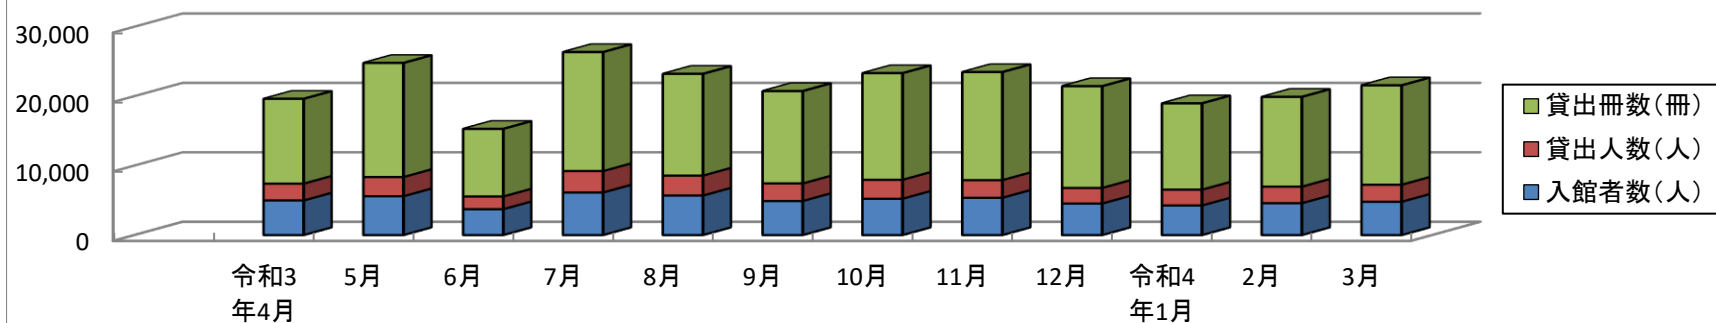

<新聞>9種類 (うち、寄贈 1種類)

No.	新聞名	刊別
1	朝日新聞	朝刊
2	中日新聞	朝刊
3	読売新聞	朝刊
4	毎日新聞	朝刊
5	中日スポーツ	朝刊
6	日刊工業新聞	朝刊
7	日本経済新聞	朝刊
8	中日こどもウィークリー	隔週
9	読売中高生新聞	週刊

(寄贈)

<新聞縮刷版>2種類

No.	新聞名	刊別
1	中日新聞 (縮刷版)	月刊
2	中日新聞三河版 (縮刷版)	年刊

<広報・官報>

No.	誌名
1	広報たかはま
2	広報あんじょう
3	広報へきなん
4	かりや市民だより
5	広報ちりゅう
6	官報

5 利用状況

(1) 年度・月別利用状況

区分	開館日数(日)	入館者数(人)	貸出人数(人)	貸出冊数(冊)	月別一日平均		
					入館者数(人)	貸出人数(人)	貸出冊数(冊)
平成29年度	298	85,862	38,872	202,817	288	130	681
平成30年度	299	84,307	38,458	201,220	282	129	673
令和元年度	298	78,108	34,683	192,122	262	116	645
令和2年度	284	51,637	25,500	145,747	182	90	513
令和3年4月	26	4,990	2,427	12,215	192	93	470
5月	28	5,599	2,771	16,430	200	99	587
6月	17	3,734	1,833	9,738	220	108	573
7月	27	6,138	3,085	17,148	227	114	635
8月	26	5,697	2,879	14,654	219	111	564
9月	26	4,916	2,527	13,308	189	97	512
10月	27	5,242	2,728	15,360	194	101	569
11月	26	5,380	2,543	15,563	207	98	599
12月	24	4,551	2,246	14,653	190	94	611
令和4年1月	24	4,267	2,281	12,435	178	95	518
2月	24	4,596	2,386	12,929	192	99	539
3月	26	4,804	2,457	14,314	185	95	551
合計	301	59,914	30,163	168,747	199	100	561