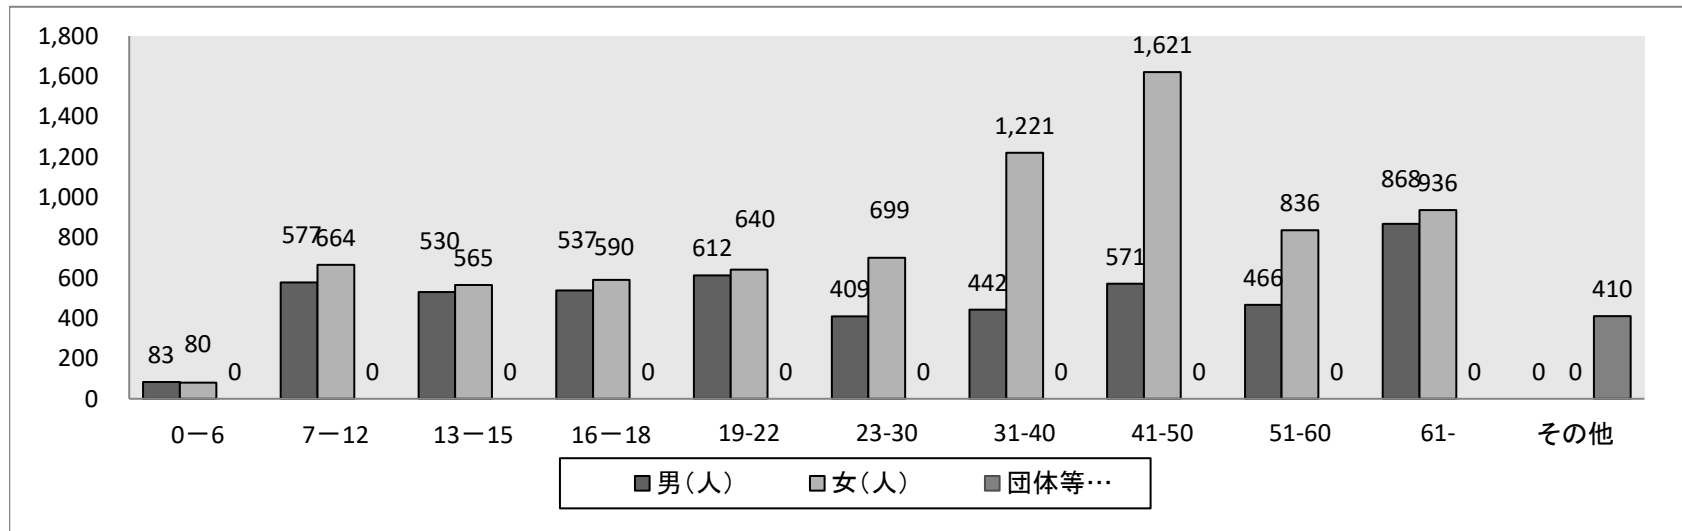

(9) 地区別登録者

(人口令和4年4月1日現在)

	地区人口	登録者数	登録率 (%)
青木町	2,968	953	32.1%
碧海町	1,209	455	37.6%
春日町	2,927	723	24.7%
呉竹町	2,973	798	26.8%
小池町	2,377	626	26.3%
沢渡町	2,519	607	24.1%
清水町	593	112	18.9%
新田町	78	4	5.1%
神明町	4,596	1,063	23.1%
田戸町	3,402	635	18.7%
豊田町	915	191	20.9%
八幡町	3,391	636	18.8%
稗田町	1,991	446	22.4%
二池町	2,606	650	24.9%
本郷町	1,390	292	21.0%
向山町	2,694	767	28.5%
屋敷町	2,076	513	24.7%
湯山町	4,817	1,062	22.0%
芳川町	2,112	503	23.8%
論地町	3,658	691	18.9%
小計	49,292	11,727	23.8%
碧南市		62	
安城市		31	
刈谷市		56	
知立市		6	
東浦町		7	
その他		1,468	
合計		13,357	

(10) 年齢男女別登録者

年齢	0-6	7-12	13-15	16-18	19-22	23-30	31-40	41-50	51-60	61-	その他	合計
男(人)	83	577	530	537	612	409	442	571	466	868	0	5,095
女(人)	80	664	565	590	640	699	1,221	1,621	836	936	0	7,852
団体等 (団体)	0	0	0	0	0	0	0	0	0	0	410	410
合計 (人)	163	1,241	1,095	1,127	1,252	1,108	1,663	2,192	1,302	1,804	410	13,357
比率	1.2%	9.3%	8.2%	8.4%	9.4%	8.3%	12.5%	16.4%	9.7%	13.5%	3.1%	100.0%