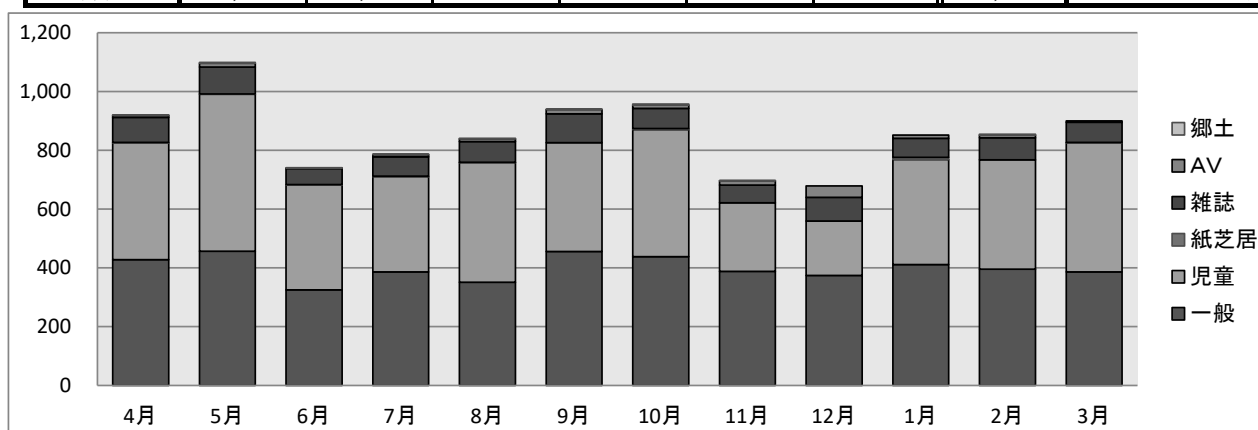

6 サービスの状況

(1) 予約・リクエスト

※貸出中・未所蔵図書に対応するための業務

・予約冊数 10,268冊 リクエスト件数 2,556件

	予約冊数 (冊)							合計	リクエスト (件)
	一般	児童	紙芝居	雑誌	AV	郷土			
4月	428	397	2	85	7	1	920	201	
5月	457	534	1	91	13	3	1,099	204	
6月	325	357	1	55	1	2	741	165	
7月	386	324	2	66	7	2	787	267	
8月	351	407	1	71	9	2	841	210	
9月	456	370	0	98	15	1	940	248	
10月	438	432	4	69	11	3	957	271	
11月	388	233	0	61	14	1	697	193	
12月	374	185	0	81	39	0	679	181	
1月	411	358	7	65	11	0	852	202	
2月	396	372	0	75	9	3	855	207	
3月	386	440	1	68	5	0	900	207	
合計	4,796	4,409	19	885	141	18	10,268	2,556	

・予約件数 (件)

	4月	5月	6月	7月	8月	9月	10月	11月	12月
業務端末	257	322	194	255	268	318	338	263	236
館外WEB	386	398	224	244	201	319	266	233	320
スマホ	269	371	313	259	353	286	334	189	114
館内OPAC	8	8	10	29	19	17	19	12	9
合計	920	1,099	741	787	841	940	957	697	679

	1月	2月	3月	合計
業務端末	196	230	272	3,149
館外WEB	265	272	270	3,398
スマホ	373	339	346	3,546
館内OPAC	18	14	12	175
合計	852	855	900	10,268

※OPAC (Online Public Access Catalog) とは、インターネットや館内タッチパネル式検索機を使用した検索方法。

・OPAC検索 ※インターネット検索(館外WEB・館内WEB・スマホ)・館内OPAC検索 (件)

	4月	5月	6月	7月	8月	9月	10月	11月	12月
インターネット	72,537	74,802	69,137	59,636	66,110	59,439	57,786	53,080	57,333
館内OPAC	895	1,095	776	1,347	1,286	942	1,027	1,012	820
合計	73,432	75,897	69,913	60,983	67,396	60,381	58,813	54,092	58,153

	1月	2月	3月	合計
インターネット	54,139	78,102	60,245	762,346
館内OPAC	900	861	838	11,799
合計	55,039	78,963	61,083	774,145

・貸出延長 (WEB) 利用者数 ※令和4年2月16日(水)～運用開始

	2月	3月
貸出冊数 (冊)	50	233
利用者数 (人)	20	72
合計	70	305